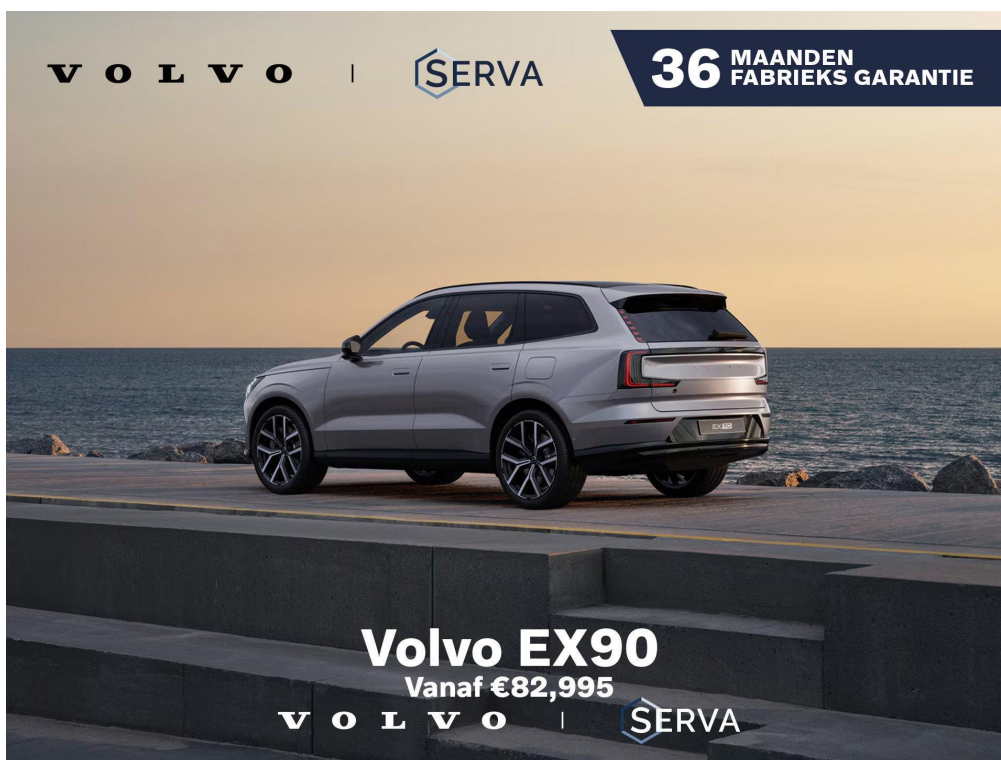

Volvo EX90

7p. 111 kWh | Vanaf €82.995

€ 112.480

Over de Volvo EX90

Kenteken	EX-90-01	Kilometerstand	10 km
Bouwjaar	2026	Kleur	zilver
Transmissie	Automaat	Brandstof	Elektrisch
Carrosserievorm	SUV	Aantal deuren	5
Aantal zitplaatsen	7	Bovag garantie	12
Onderhoudsboekje	dealer		