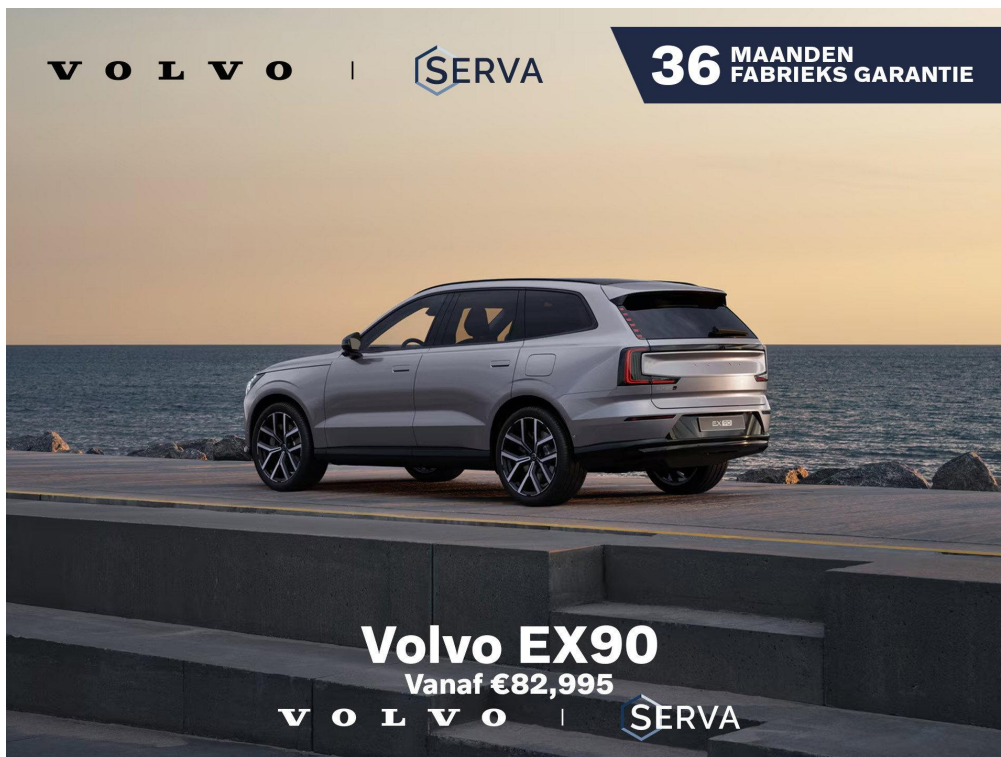

Volvo EX90

7p. 111 kWh | Vanaf €82.995

€ 112.480

Over de Volvo EX90

Kenteken	EX-90-01	Kilometerstand	10 km
Bouwjaar	2026	Kleur	zilver
Transmissie	Automaat	Brandstof	Elektrisch
Carrosserievorm	SUV	Aantal deuren	5
Aantal zitplaatsen	7	Bovag garantie	12
Onderhoudsboekje	dealer		

Technisch

Topsnelheid 180 km/h
Wielbasis 299 cm

Gewicht 2.711 kg

Milieu

Energielabel A

Opties

Exterieur

Dimlichten automatisch
Panoramadak
Buitenspiegel(s) automatisch dimmend
Glazen dak
Buitenspiegels elektrisch verstel- en verwarmbaar
Buitenspiegels elektrisch inklapbaar